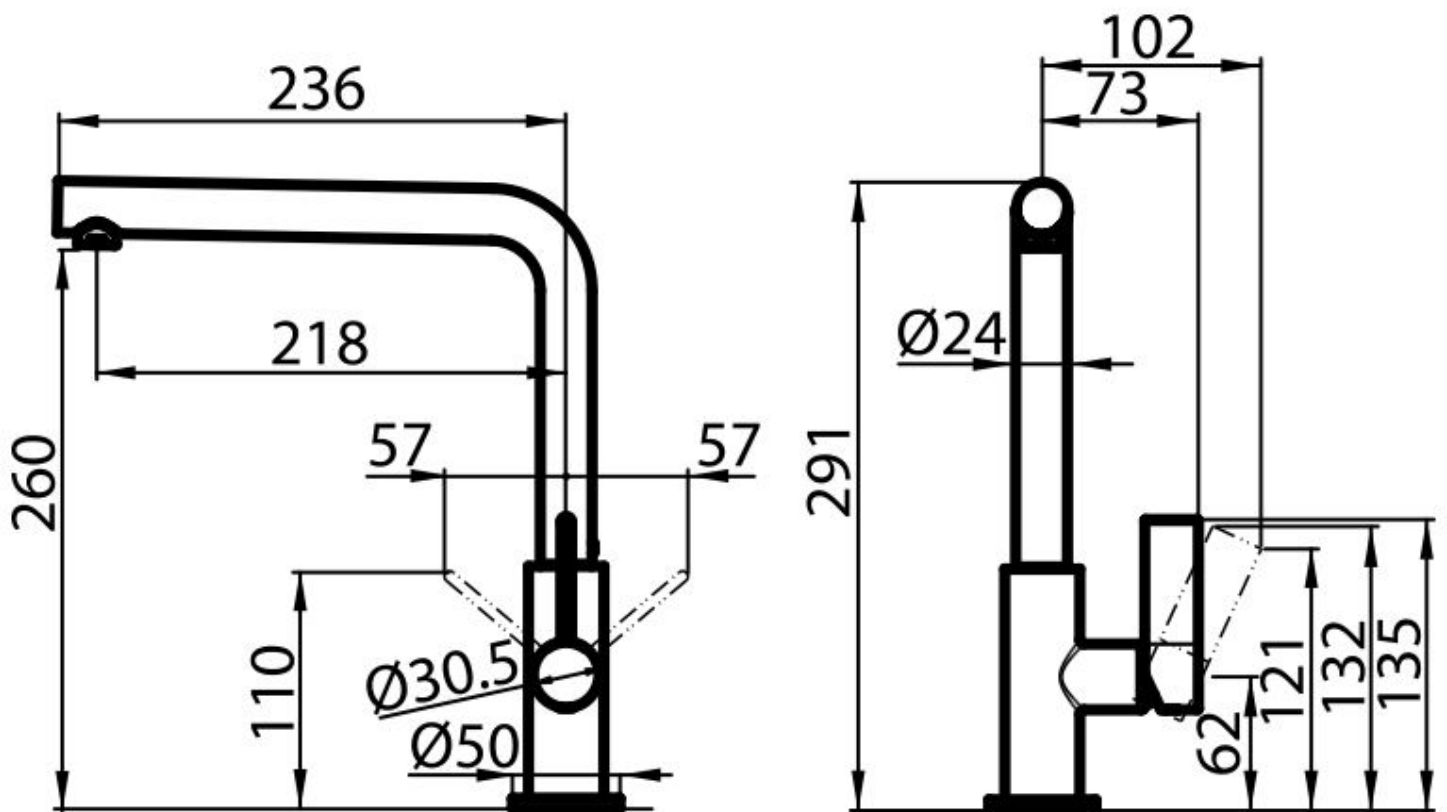

Mitigeur Omega Satinée

Mitigeurs

Code: 8497 100

CARACTÉRISTIQUES

PLAQUE DE MARQUAGE

Tous les mitigeurs Foster sont équipés d'une plaque de renforcement qui assure une parfaite stabilité sur tout évier.

ROTATION CHEMINÉE

Tous les mitigeurs sont équipés d'un grand angle de rotation. Certains modèles permettent une rotation complète à 360°.

DÉTAILS

Textures Satiné

Matériau Laiton

Angle de rotation 360°

Base d'appui ø50 mm

Cartouche À disques céramiques

Trou mitigeur ø35 mm

Encombrement arrière 35mm

Épaisseur maximale du top 40 mm

Type de mitigeur Mitigeur avec bec pivotant

DESSINS TECHNIQUES

LES APPARIEMENTS RECOMMANDÉS

Dispenser Evo Satinée

8520 100